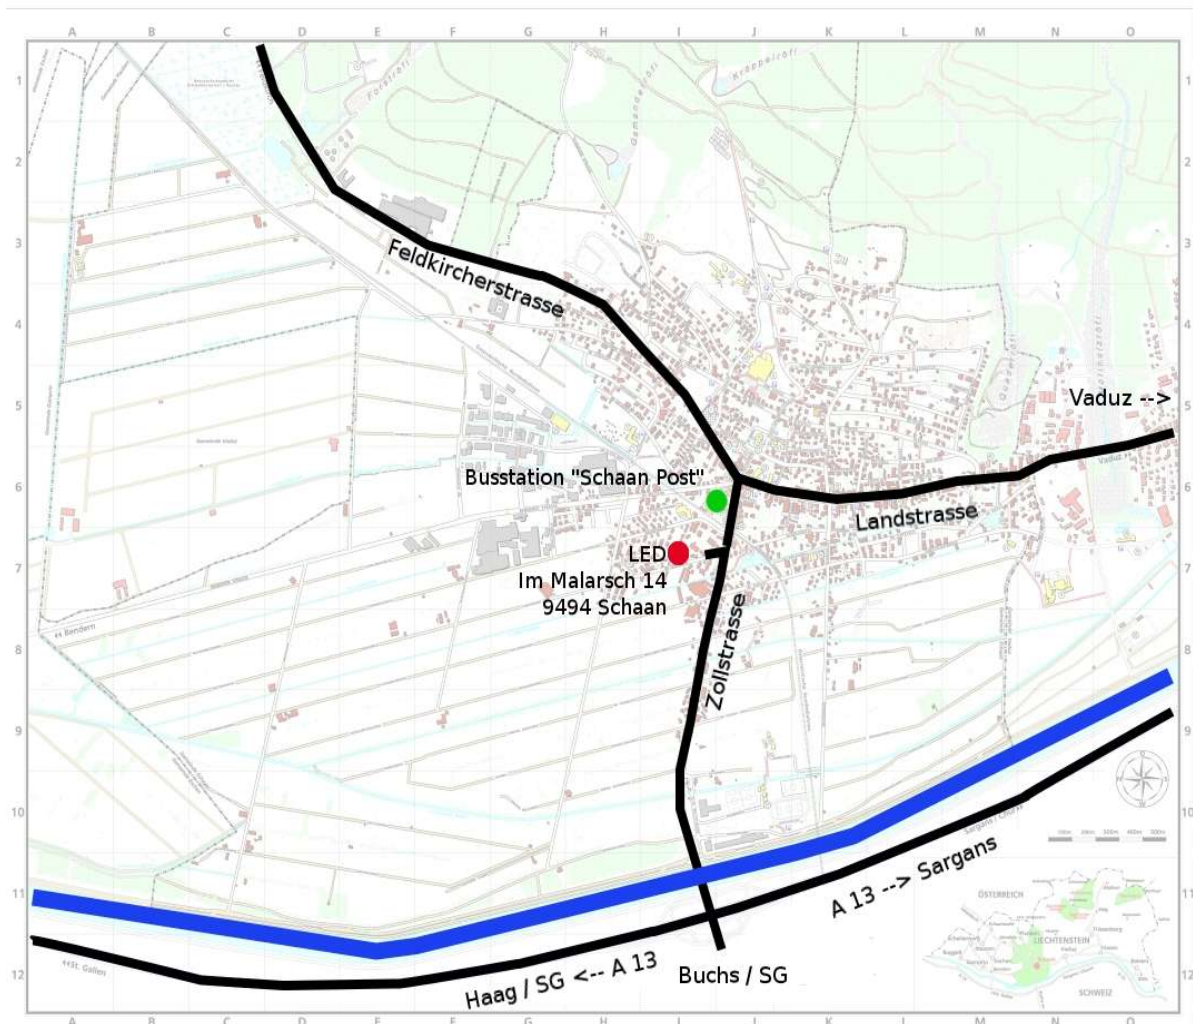

Wegbeschreibung

Die Geschäftsstelle des Liechtensteinischen Entwicklungsdienstes befindet sich nahe der Post Schaan.

Mit dem öffentlichen Verkehr

Von den Bahnhöfen in Buchs, Sargans (CH) und Feldkirch (A) verkehren regelmässig Busse der [Liechtensteinischen Bus Anstalt](http://www.lba.li/index.html) (www.lba.li/index.html) nach Schaan. Die Geschäftsstelle des LED ist in wenigen Gehminuten von der Haltestelle «Post Schaan» aus erreichbar.

Mit dem Auto

Schweizer Autobahn A 13 Sargans - St. Margrethen,
Ausfahrt Schaan/Buchs (SG)
Auf der Zollstrasse Richtung Schaan Zentrum
Die Strasse "Im Malarsch" geht links von der Zollstrasse ab.

Liechtensteinischer
Entwicklungsdienst
Im Malarsch 14
FL-9494 Schaan
Fürstentum Liechtenstein
T +423 232 09 75
F +423 232 09 65
E info@led.li